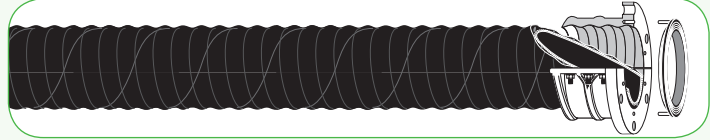

Aplicaciones

Racor patentado de Trelleborg para las mangueras PERFORMER que se cortan a la longitud deseada del tipo PERFORMER GL AD10H, PERFORMER GL AD10P, PERFORMER GL AD10T.

Ventajas

- El largo de las mangueras puede cortarse in situ o en f6brica para adaptarse a los requisitos espec6ficos de la instalaci6n.
- F6cil de cortar: no se requieren herramientas especiales dado que el frente del racor actúa como guía de corte.
- La brida puede ajustarse f6cilmente para la sujeci6n y no se deformará durante el uso.
- Se cambia de forma r6pida y sencilla.
- Los racores pueden retirarse de una manguera averiada y ser reutilizados en la manguera nueva.
- Un sistema de conexi6n de bajo peso.
- Permite la conexi6n sobre todo tipo de otras bridas.

Especificaciones t6cnicas

Abrazaderas 2 mitades de aleaci6n de aluminio AS 7 G con brida fija, 1 junta de caucho, 4 6 6 tornillos (arandelas en acero zincado bicromatado).

Ø ≤ 150 mm : PS 10 bar.

Ø > 150 mm : PS 5 bar.